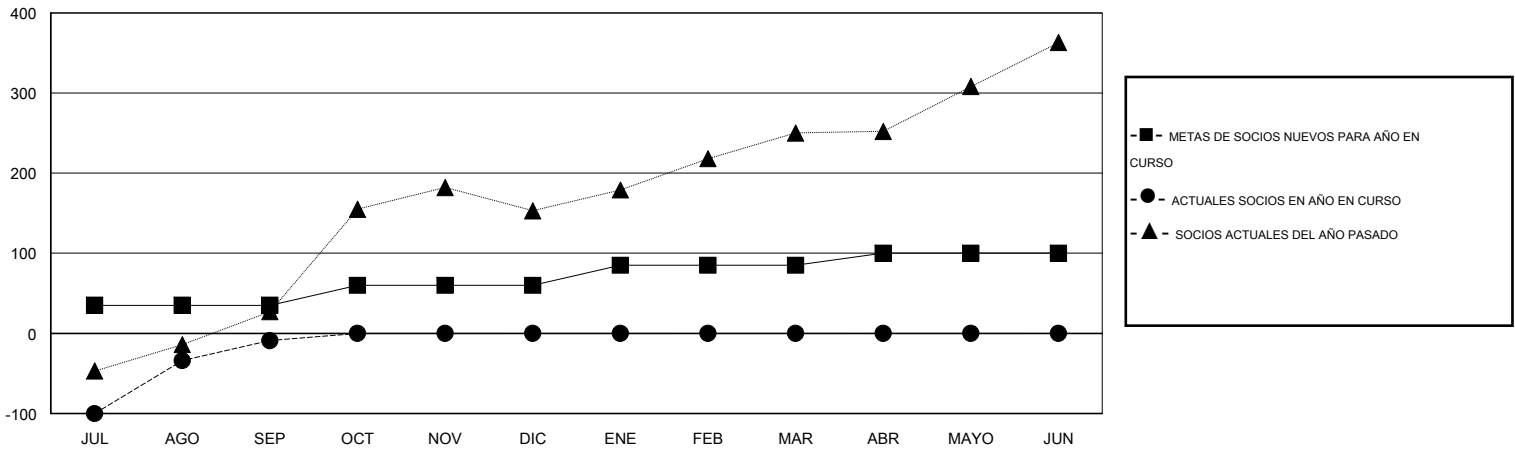

MONTHLY MEMBERSHIP PROGRESS REPORT

District H 1

Results as of: 9/30/2016

GMT: Jaime García Cepeda

UBICACIÓN PERU

GMT DE AE 3

Clubes					socios				
RESULTADOS DE 2016-2017					RESULTADOS DE 2016-2017				
TRIMESTRE	META DE CLUBES NUEVOS	NUEVOS CLUBES	CLUBES DADOS DE BAJA	GANANCIA/PÉRDIDA NETA	TRIMESTRE	META DE SOCIOS NUEVOS	SOCIOS FUNDADORES Y NUEVOS SOCIOS AÑADIDOS	SOCIOS DADOS DE BAJA	GANANCIA/PÉRDIDA NETA
JUL/AGO/SEP	1	1	0	1	JUL/AGO/SEP	35	192	201	-9
OCT/NOV/DIC	1	0	0	0	OCT/NOV/DIC	25	0	0	0
ENE/FEB/MAR	1	0	0	0	ENE/FEB/MAR	25	0	0	0
ABR/MAYO/JUN	1	0	0	0	ABR/MAYO/JUN	15	0	0	0

METAS Y CIFRA ACUMULATIVA DE CLUBES NUEVOS

METAS Y CIFRA ACUMULATIVA DE SOCIOS

CLUBES DADOS DE BAJA: 0	44 CLUBS OF 104 AÑADIERON 1 O MÁS SOCIOS NUEVOS	DISTRIBUCIÓN POR SEXO
		MASCULINO 1,390 (50.93%)
		FEMENINO 1,339 (49.07%)
SOCIOS DADOS DE BAJA	CLIC AQUÍ PARA DATOS DE SALUD DE CLUB	SOCIOS EN UNIDAD FAMILIAR 868
FALLECIDOS 3		CABEZA DE FAMILIA 366
CLUB CANCELADO 0		NO ES CABEZA DE FAMILIA 502
OTRO 198		
TOTAL 201		