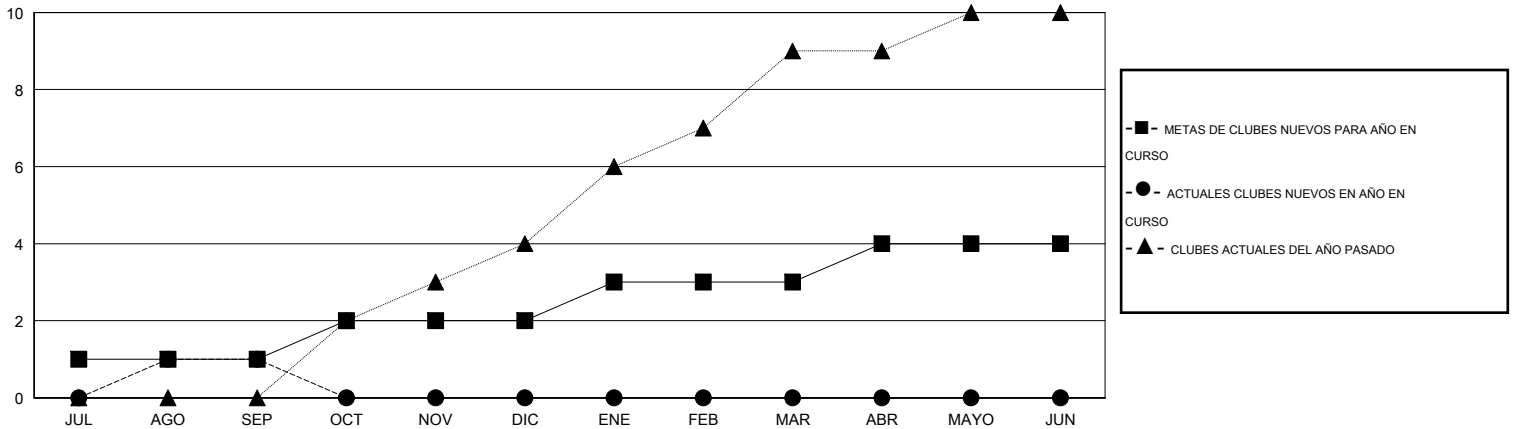

MONTHLY MEMBERSHIP PROGRESS REPORT

District H 1

Results as of: 9/30/2016

GMT: Jaime García Cepeda

UBICACIÓN PERU

GMT DE AE 3

Clubes					socios				
RESULTADOS DE 2016-2017					RESULTADOS DE 2016-2017				
TRIMESTRE	META DE CLUBES NUEVOS	NUEVOS CLUBES	CLUBES DADOS DE BAJA	GANANCIA/PÉRDIDA NETA	TRIMESTRE	META DE SOCIOS NUEVOS	SOCIOS FUNDADORES Y NUEVOS SOCIOS AÑADIDOS	SOCIOS DADOS DE BAJA	GANANCIA/PÉRDIDA NETA
JUL/AGO/SEP	1	1	0	1	JUL/AGO/SEP	35	192	201	-9
OCT/NOV/DIC	1	0	0	0	OCT/NOV/DIC	25	0	0	0
ENE/FEB/MAR	1	0	0	0	ENE/FEB/MAR	25	0	0	0
ABR/MAYO/JUN	1	0	0	0	ABR/MAYO/JUN	15	0	0	0

METAS Y CIFRA ACUMULATIVA DE CLUBES NUEVOS

METAS Y CIFRA ACUMULATIVA DE SOCIOS

CLUBES DADOS DE BAJA: 0	44 CLUBS OF 104 AÑADIERON 1 O MÁS SOCIOS NUEVOS	DISTRIBUCIÓN POR SEXO
		MASCULINO 1,390 (50.93%)
		FEMENINO 1,339 (49.07%)
SOCIOS DADOS DE BAJA	CLIC AQUÍ PARA DATOS DE SALUD DE CLUB	SOCIOS EN UNIDAD FAMILIAR 868
FALLECIDOS 3		CABEZA DE FAMILIA 366
CLUB CANCELADO 0		NO ES CABEZA DE FAMILIA 502
OTRO 198		
TOTAL 201		